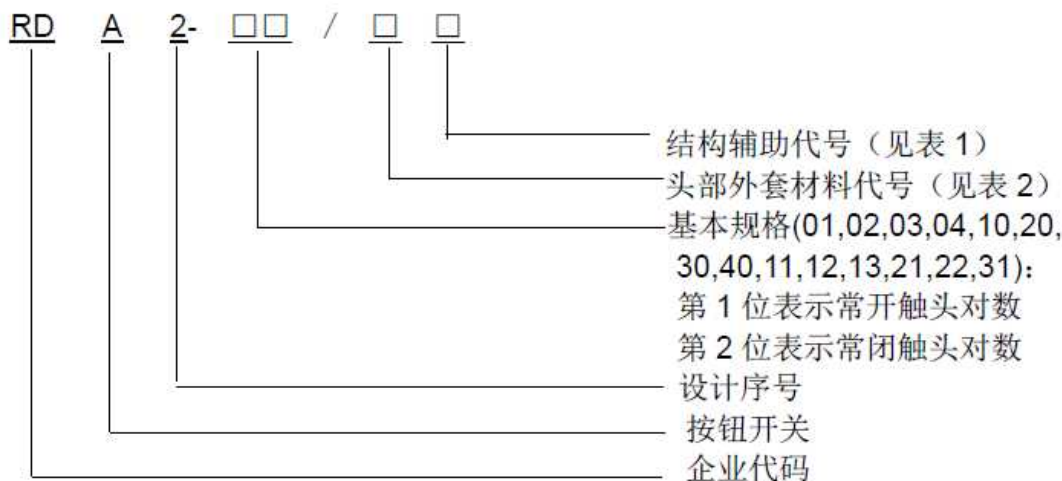

证书附页：第 1 页 共 1 页

型号的解释：

表 1

派生代号	含义	派生代号	含义
BN	平钮	TZ	紧急停止按钮
GN	高钮	H	保护式按钮
BND	平钮带灯	Y	钥匙式按钮
GND	高钮带灯	F	防污式按钮
M	蘑菇头按钮	X	短柄旋钮
MD	蘑菇头带灯按钮	R	头部有标识文字
CX	长柄旋钮	CXD	长柄带灯按钮
XD	短柄带灯旋钮	A	双位按钮

表 2

材料代号	含义
B	金属
E	塑料
C	半金属